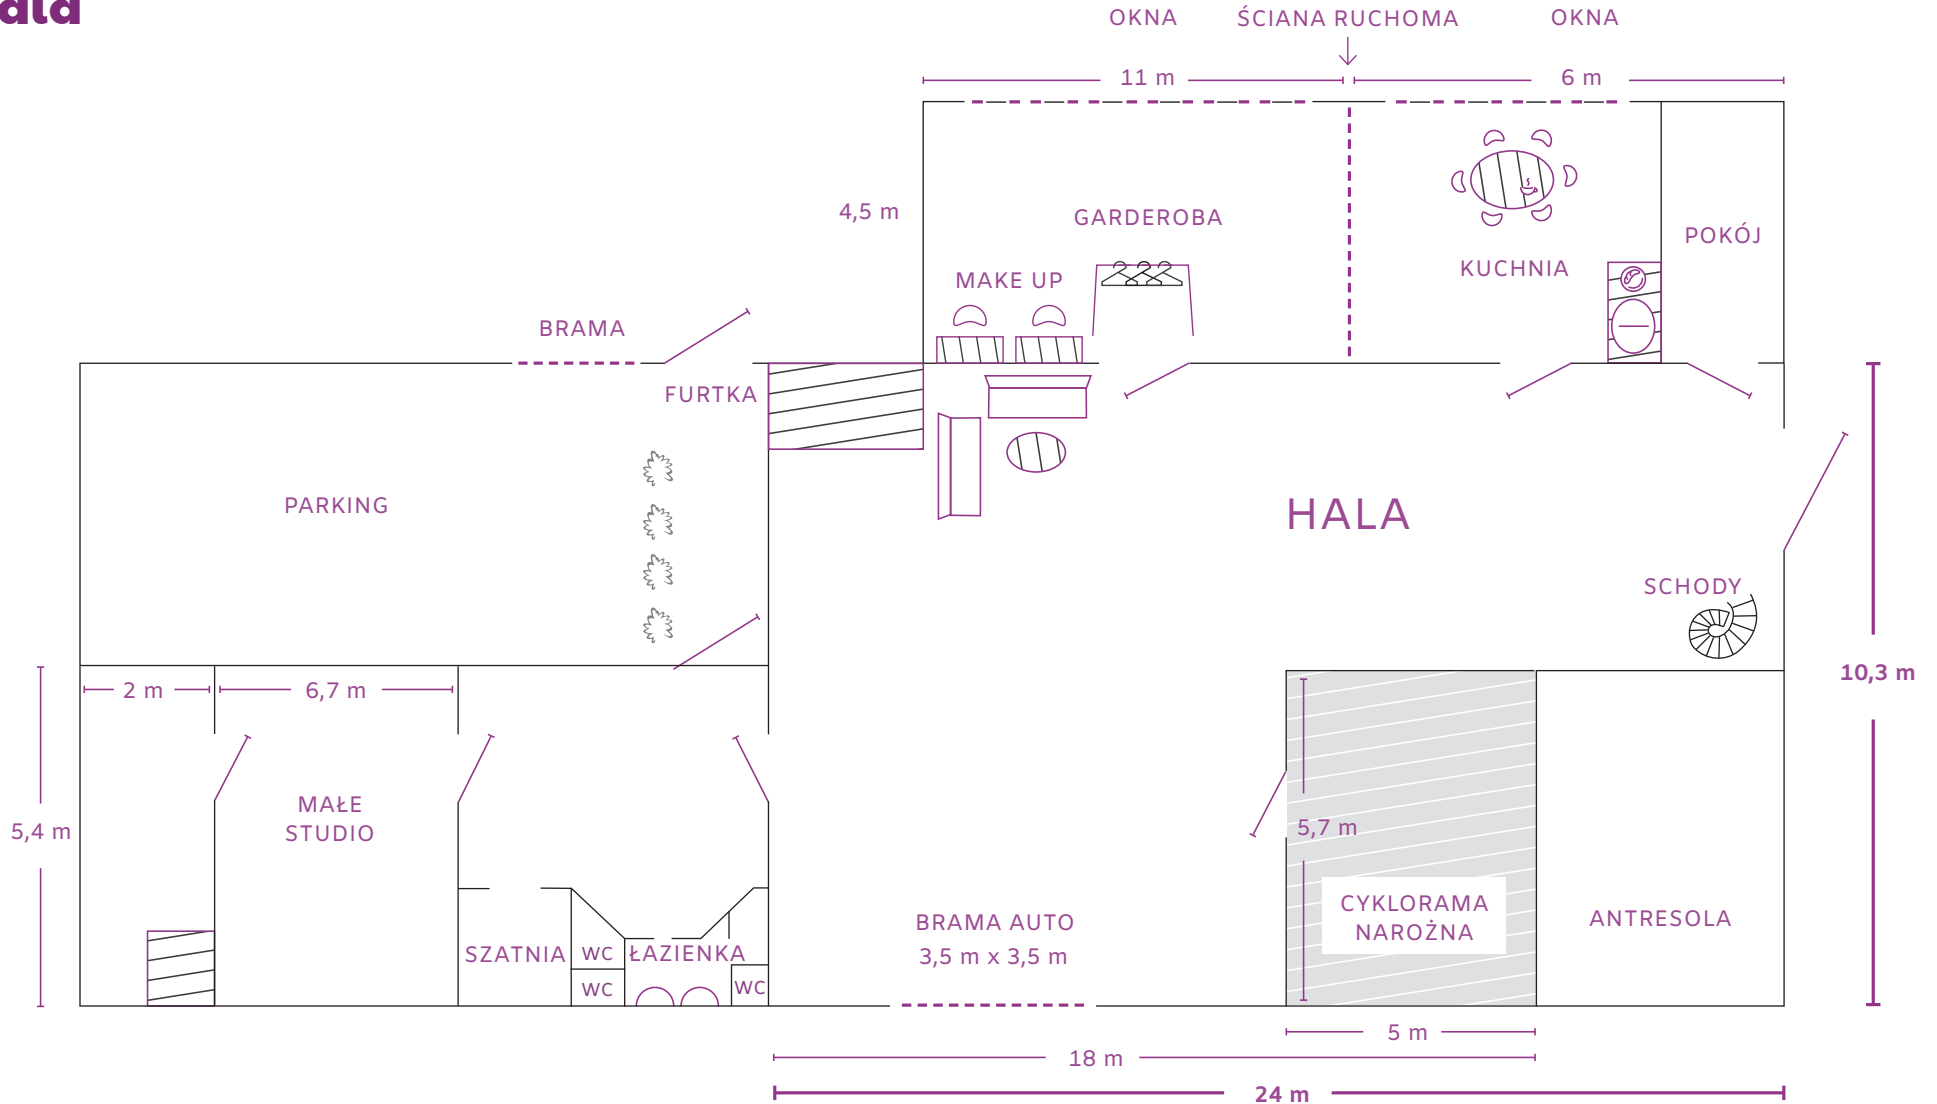

## plan studia

## mapa dojazdu

••••• sugerowana trasa

**komunikacja miejska**  
autobusy 218 i Z-2  
tramwaj 31  
stacja PKP Służewiec

Nasz adres  
ul. Suwak 4, parter  
02-676 Warszawa

Wejście i parking  
od ul. Domaniewskiej.