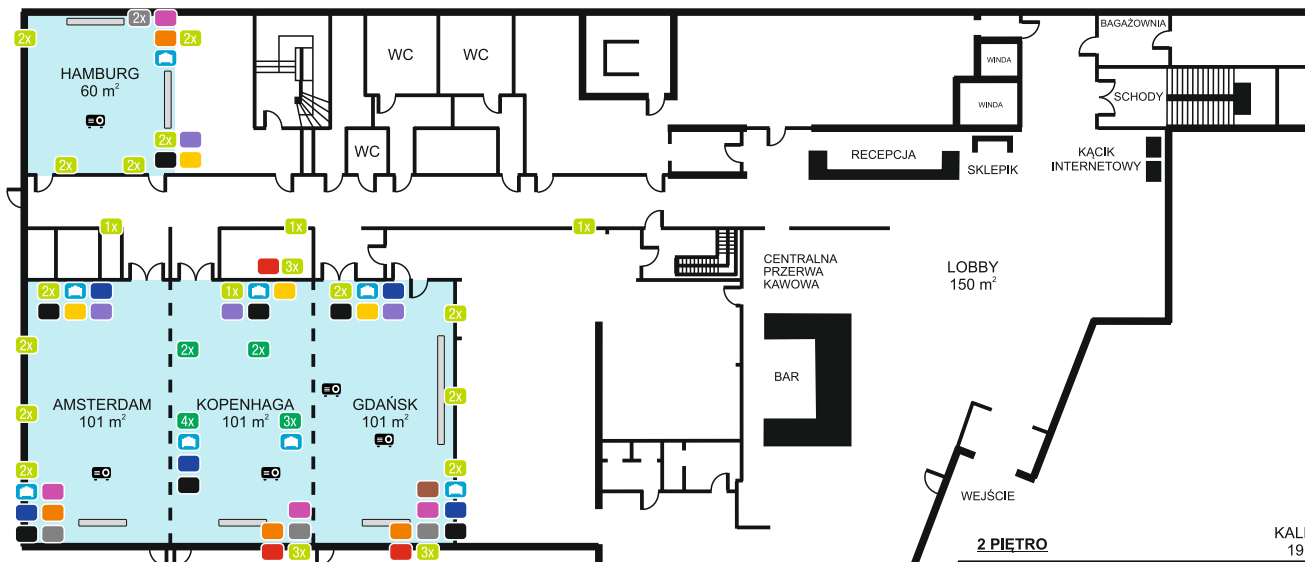

PLAN SAL KONFERENCYJNYCH

PARTER

- Gniazdo 230V przyściennie 16A
1x - pojedyncze, 2x - podwójne, 3x - potrójne, 4x - poczwórne
- Gniazdo 230V podłogowe 16A
1x - pojedyncze, 2x - podwójne
- Ekran
- Rzutnik
- Gniazdo 400V / 32A
- Gniazdo LAN
- Gniazdko telefoniczne
- Gniazdo HDMI
- Audio minijack stereo
- Panel sterujący
- Włacznik oświetlenia
- Gniazdo XLR (mikrofonowe)
- Gniazdo VGA

SALA	MODEL RZUTNIKA
TURKU	Benq MH680
TALLIN	NEC NP510W
KALMAR	NEC M300X
AMSTERDAM	NEC NP905
GDANSK	EPSON EB-U32
	EPSON EB-2250U
KOPENHAGA	EPSON EB-U32
HAMBURG	EPSON EB-U32
Mobilny	Benq MH680

ROZDZIELCZOŚĆ
rozd. 1920x1080
podst. 1280x800, max. 1600x1200
podst. 1024x768, max. 1920x1200
podst. 1024x768, max. 1600x1200
rozd. FULL HD 1920 x 1080
rozd. FULL HD 1920 x 1080
rozd. FULL HD 1920 x 1080
rozd. FULL HD 1920 x 1080
rozd. 1920x1080