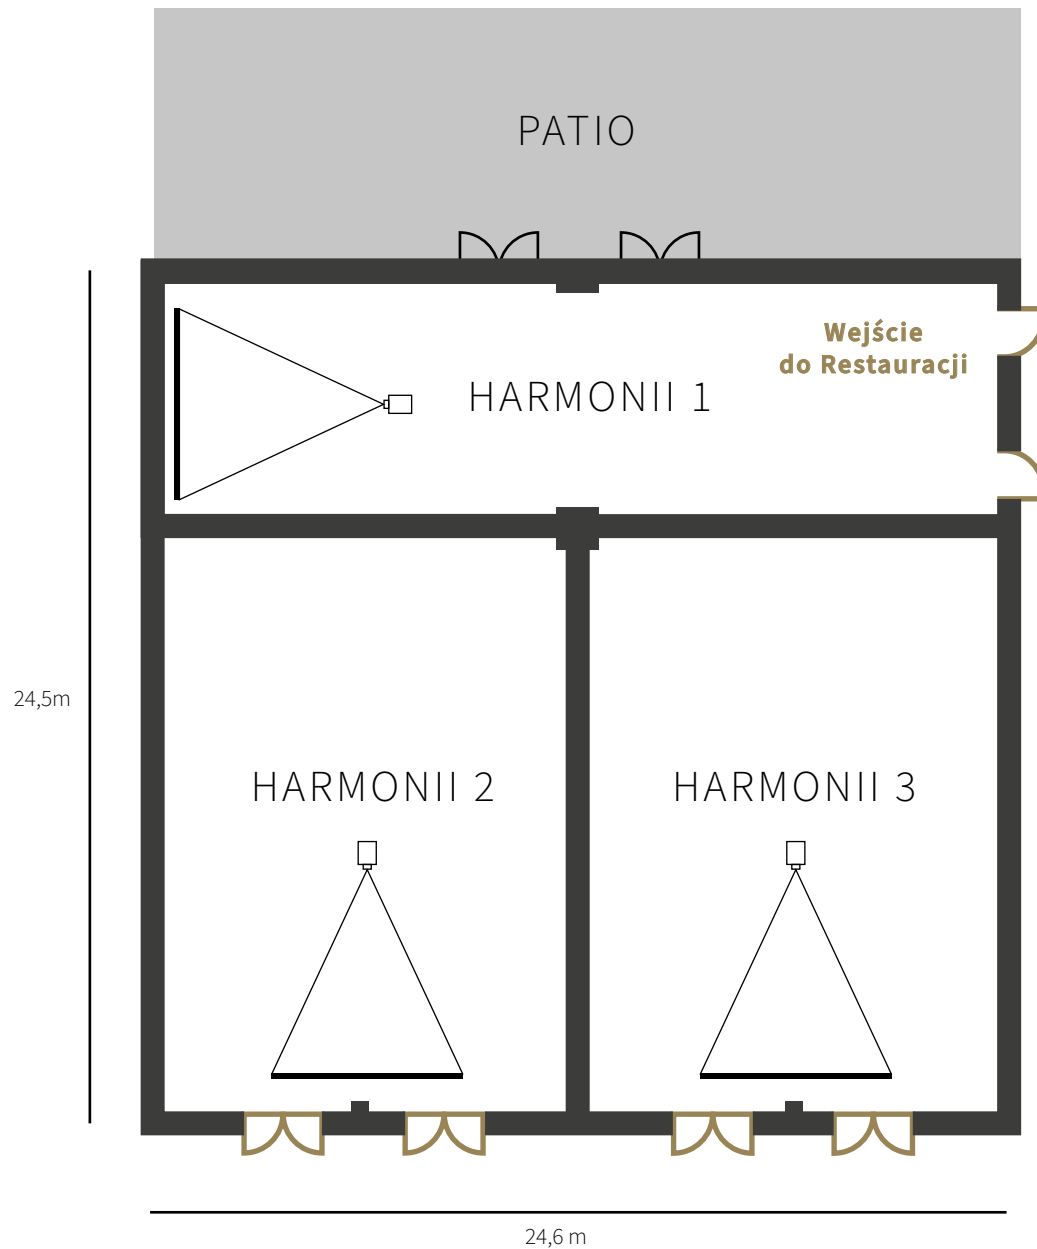

ARCHE NAŁĘCZÓW

SALA HARMONII PARTER

Wielkość 600m²

Szerokość 24,5m

Długość 24,6 m

Wysokość 5,50 m

Harmonii 1 – 180m²

Harmonii 2 – 211m²

Harmonii 3 – 211m²

Patio zewnętrzne wewnątrz hotelu