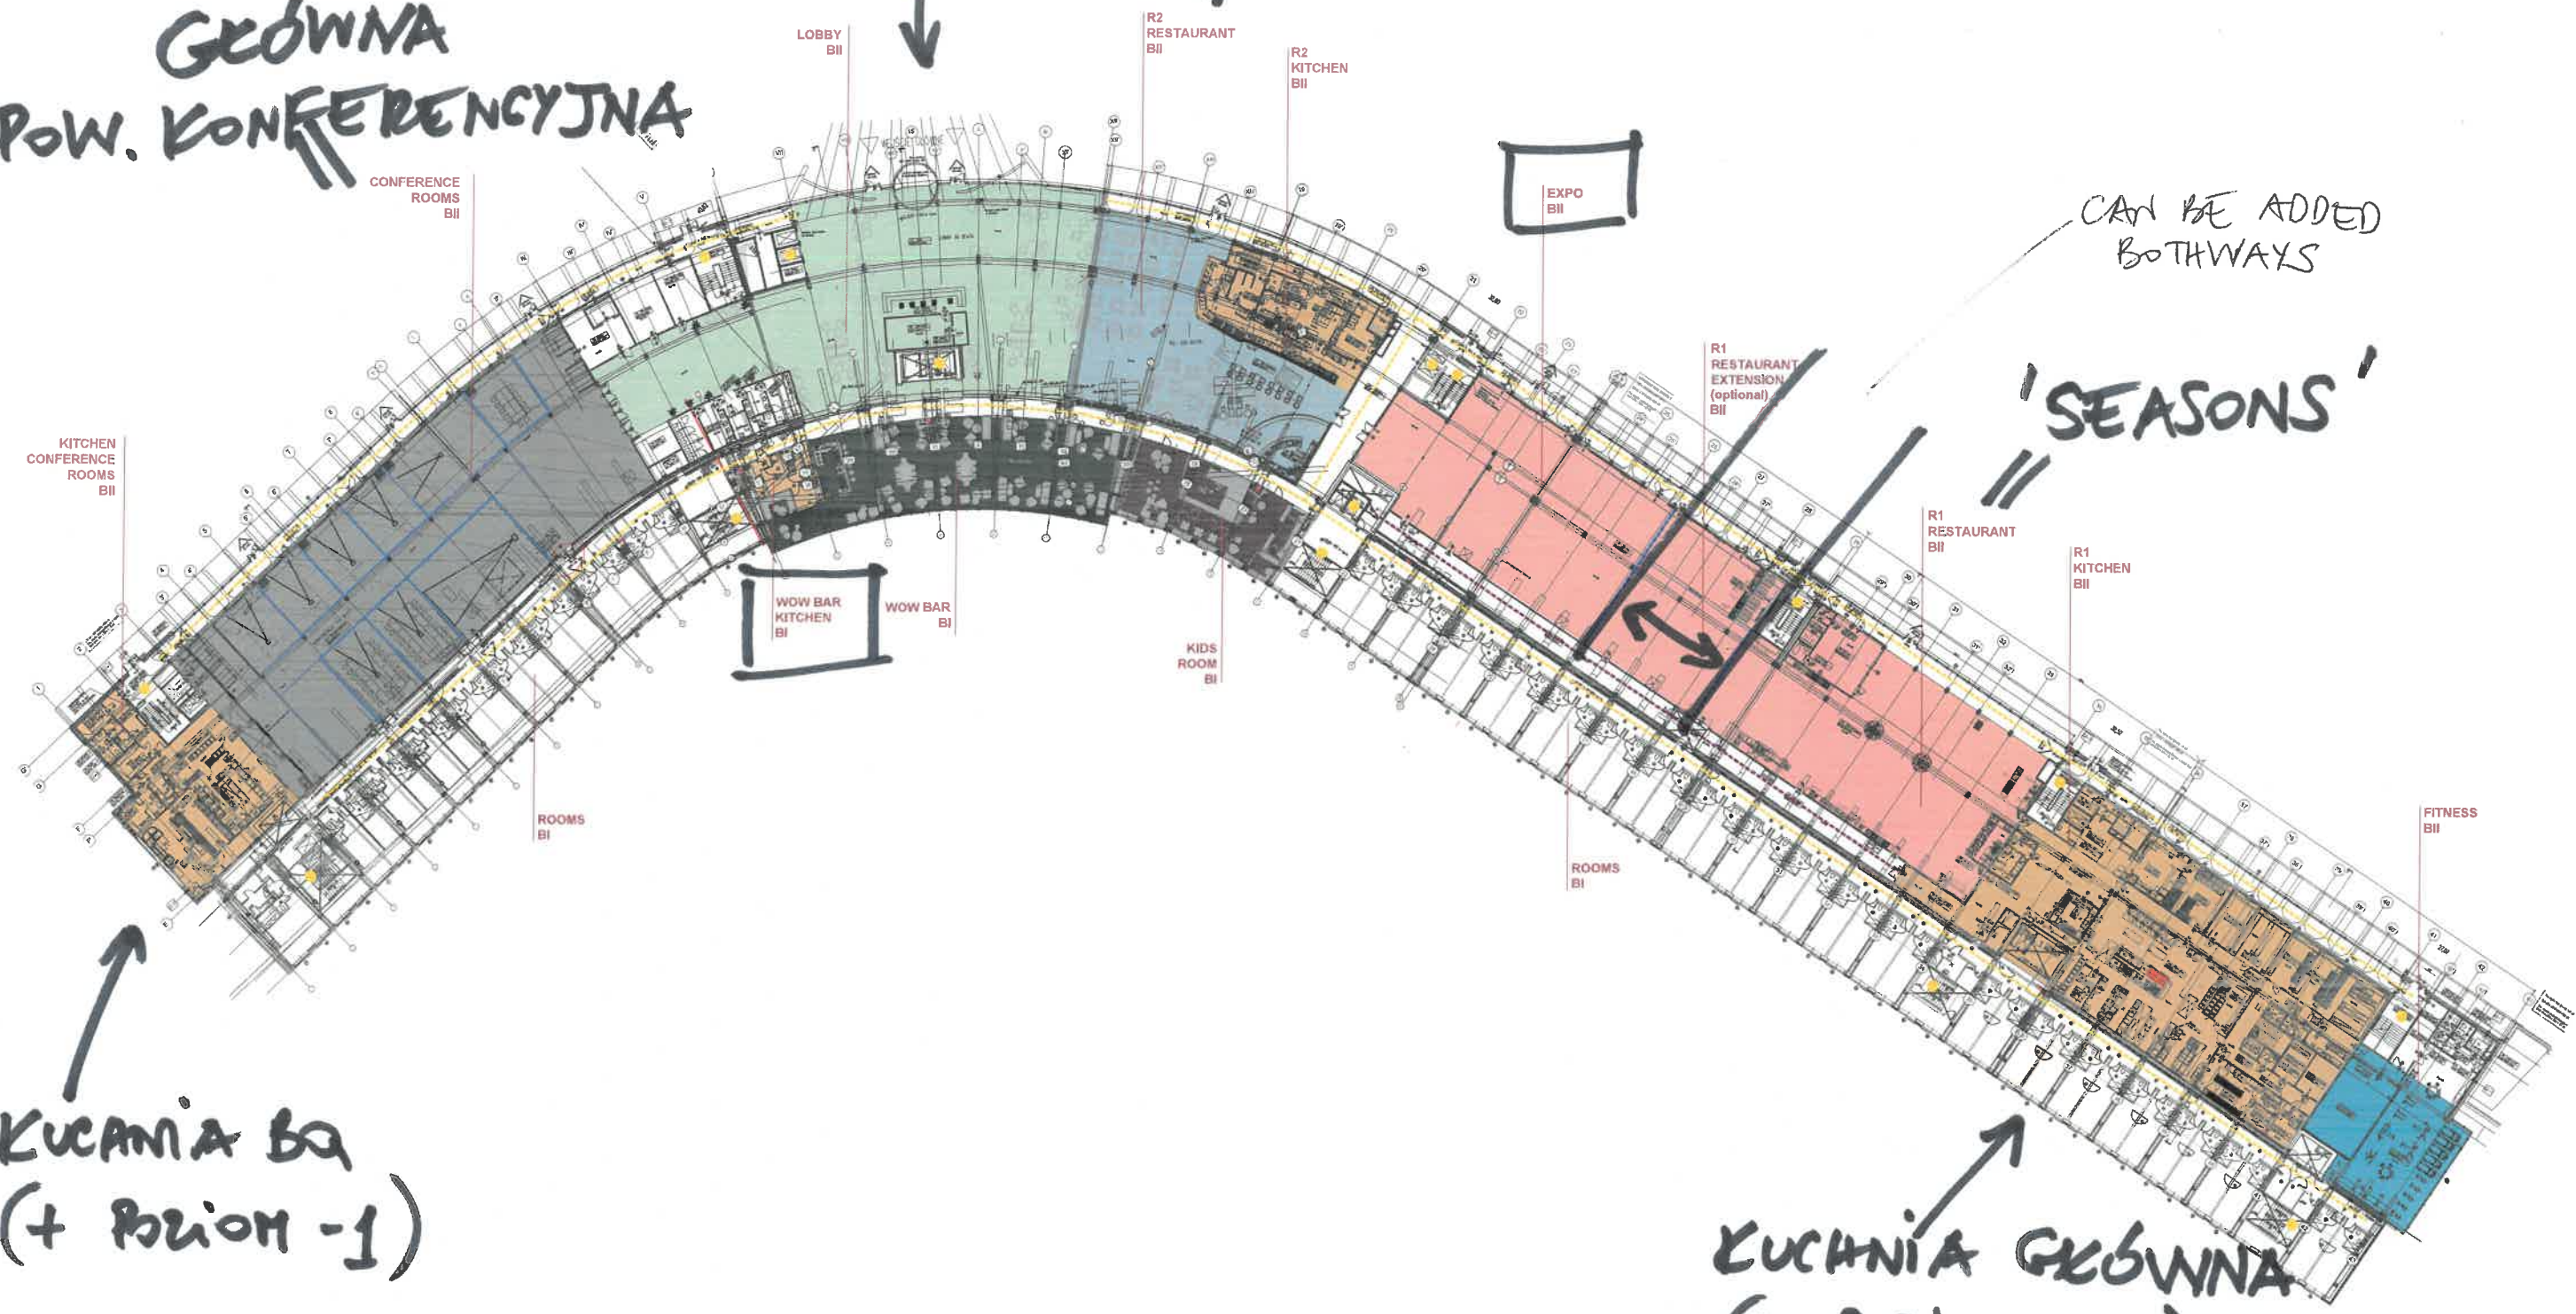

HOTEL
ENTRANCE
// 'FLAME'

GLÓWNA
POW. KONFERENCYJNA

CAN BE ADDED
BOTHWAYS

// 'SEASONS'

KUCANIA BA
(+ POZIOM -1)

KUCHNIA GLÓWNA
(+ POZIOM -1)