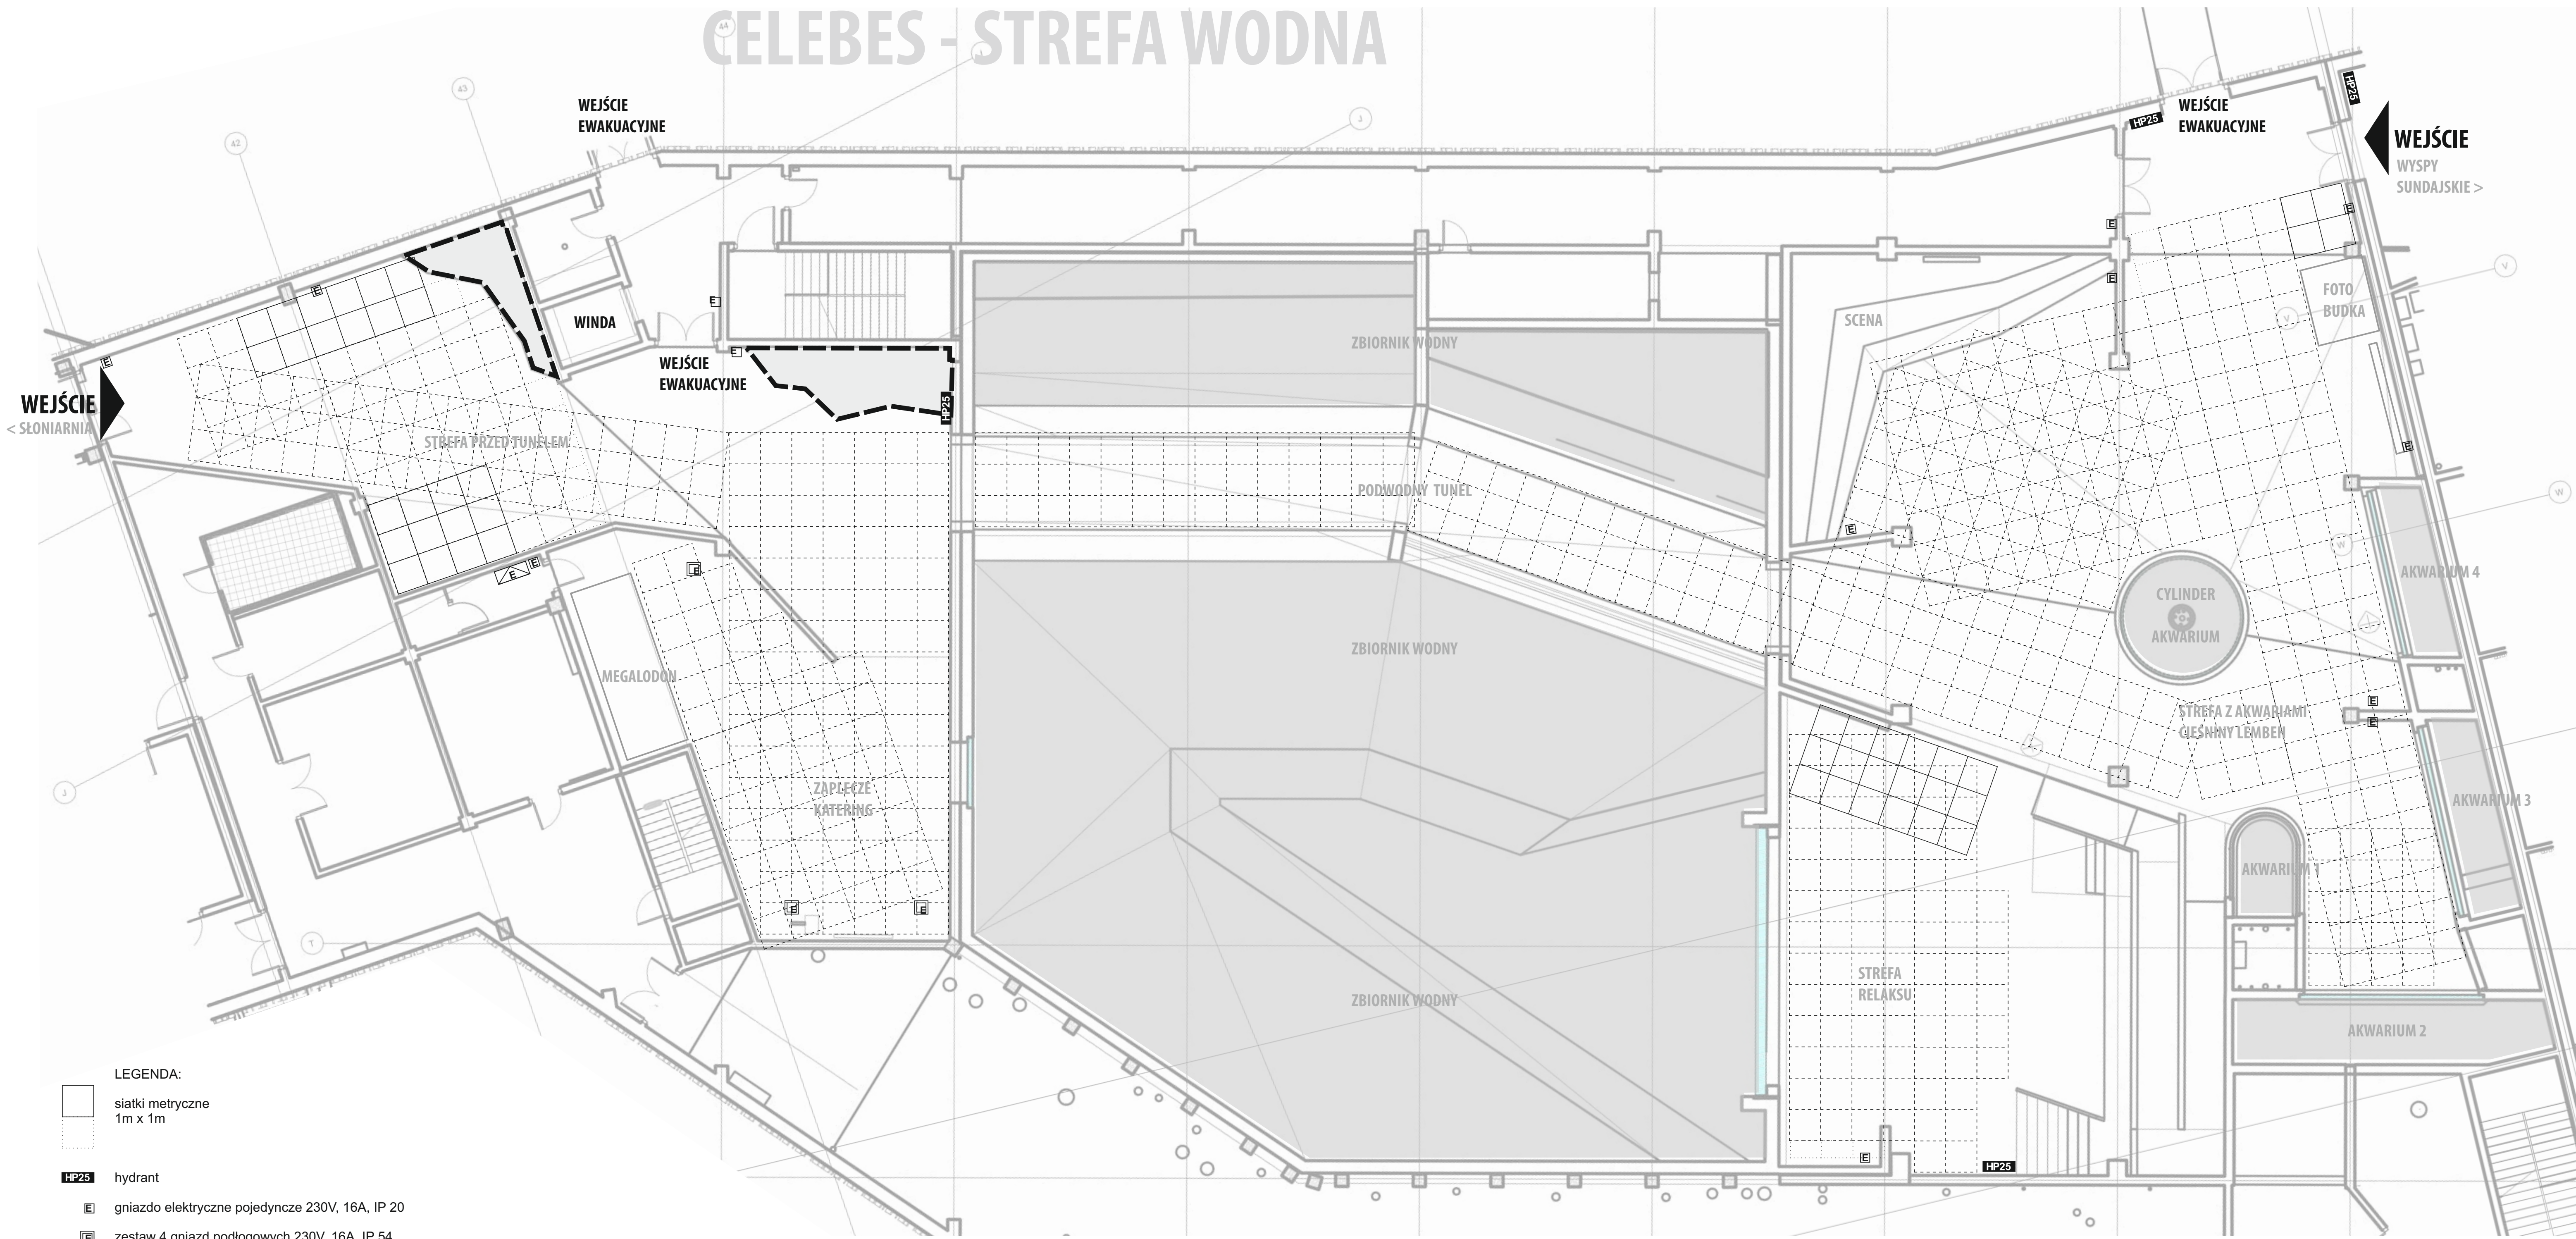

CELEBES - STREFA WODNA

WEJŚCIE
← SŁONIARNIA

WEJŚCIE
EWAKUACYJNE

WEJŚCIE
EWAKUACYJNE

WEJŚCIE
EWAKUACYJNE

WEJŚCIE
WYSPY
SUNDAJSKIE >

- LEGENDA:
- siatki metryczne 1m x 1m
 - HP25 hydrant
 - gniazdo elektryczne pojedyncze 230V, 16A, IP 20
 - zestaw 4 gniazd podłogowych 230V, 16A, IP 54
 - rozdzielnica elektryczna