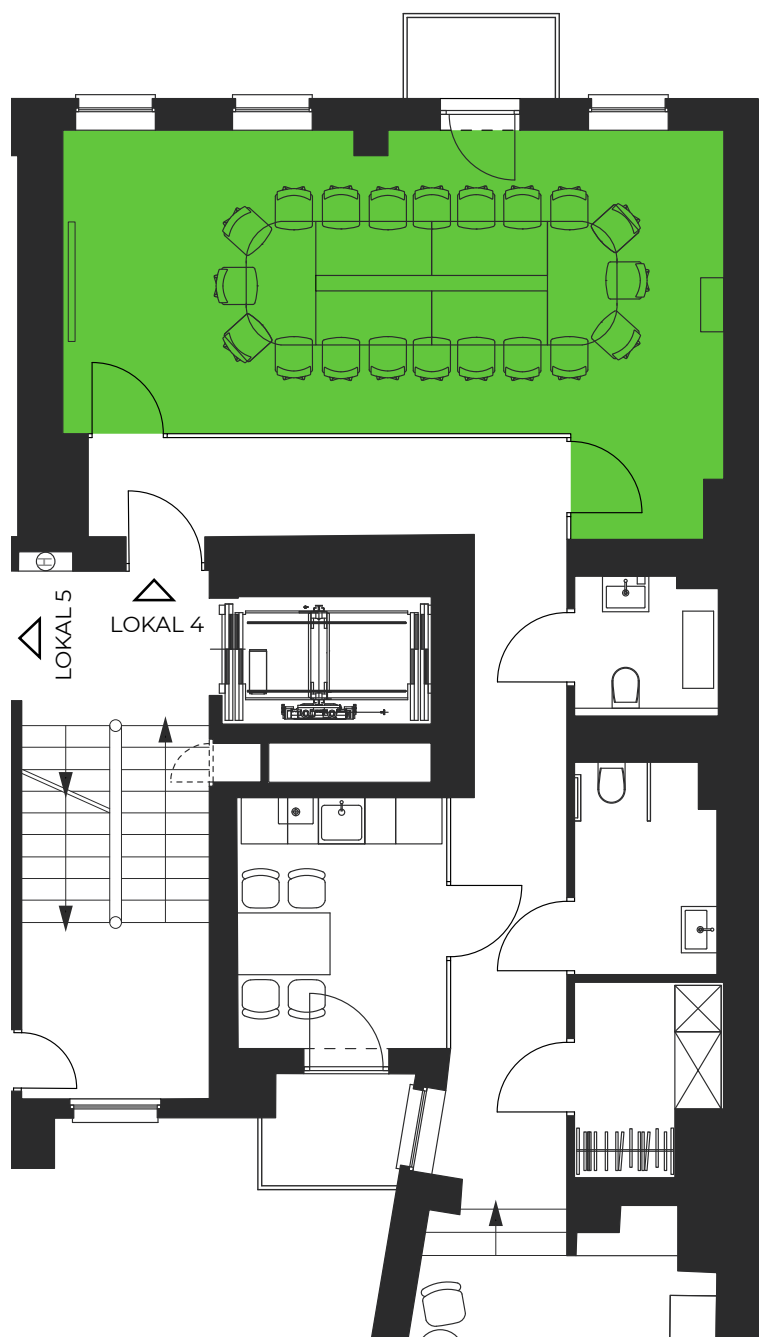

wellcome
office

Przestrzeń biurowa na wynajem

SALA
SZKOLENIOWA
ZIELONA

wellcome-office.com

SALA SZKOLENIOWA

To miejsce idealne na szkolenie, spotkanie biznesowe lub konferencję. Sala wyposażona została w duży, modułowy stół konferencyjny z możliwością zmiany układu i przeznaczenia.

Metraż: 35,30 m²

Ilość miejsc: 18 osób

Udogodnienia i wyposażenie:

- ergonomiczne krzesła
- modułowy stół konferencyjny
- telewizor + soundbar
- klimatyzacja
- możliwość zaciemnienia
- flipchart
- WiFi (internet światłowodowy)
- dostęp do strefy bufetowej z ekspresem do kawy
- dostęp do kuchni ze zmywarką
- widok na miasto, balkon
- dostęp do sanitariatów